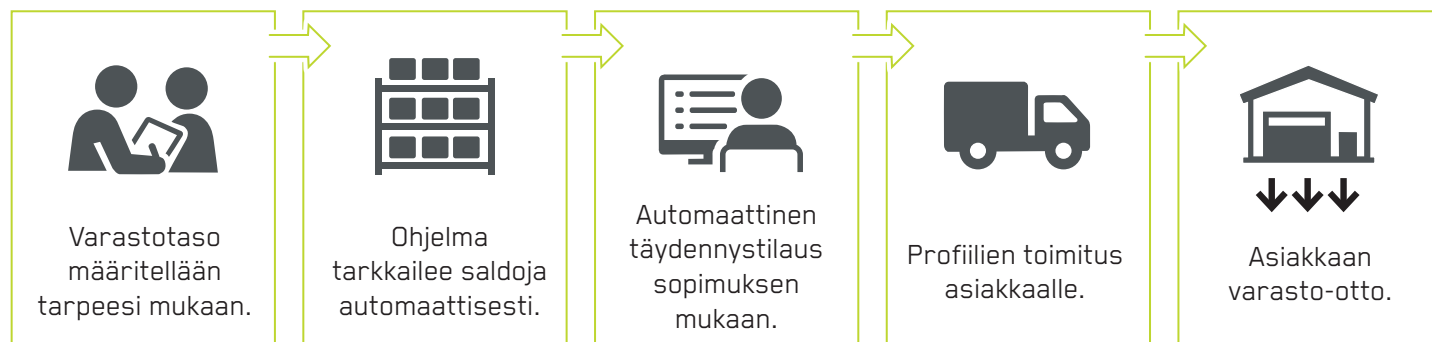

Toimintamalli

AluCallOff®-palvelun ominaisuudet

- » Profiilien toimituspalvelu
- » AluVendor®-ohjelma saldoseurantaan ja täydennystilauksiin